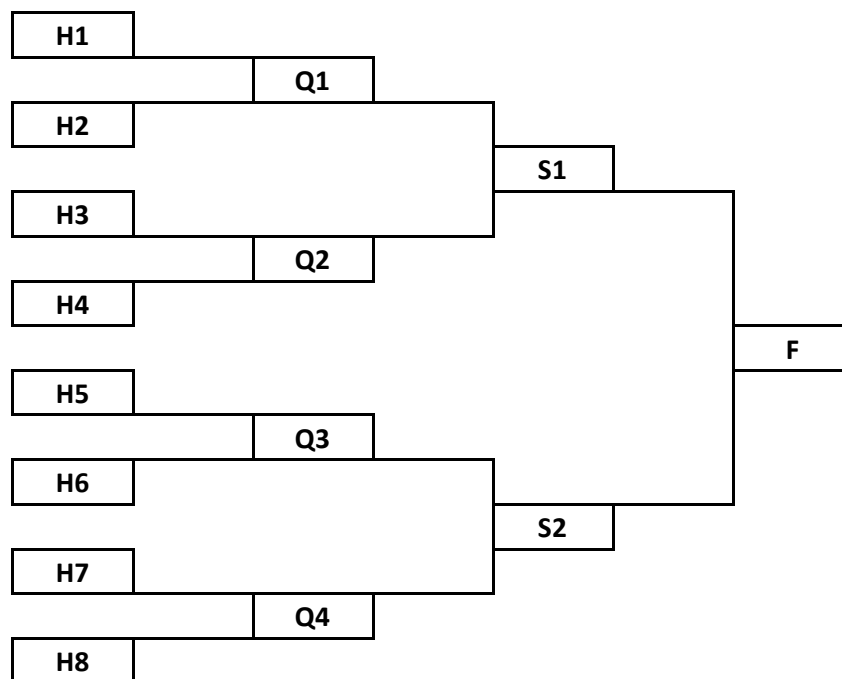

CD 32 - CDC Open – D1

CDC OPEN

1/ FORFAIT et PENALITES

Un match : 50 € Forfait une journée : 100 € Forfait général : 200 €

2/ ORGANISATION et PHASES FINALES

Les quatre premières équipes de chaque poule sont qualifiées pour les huitièmes de finale.

Tirage des huitièmes de finale :

H1 : 1^{er} poule A contre 4^{ème} poule D H2 : 2^{ème} poule B contre 3^{ème} poule C
H3 : 1^{er} poule B contre 4^{ème} poule C H4 : 2^{ème} poule A contre 3^{ème} poule D
H5 : 1^{er} poule C contre 4^{ème} poule B H6 : 2^{ème} poule D contre 3^{ème} poule A
H7 : 1^{er} poule D contre 4^{ème} poule A H8 : 2^{ème} poule C contre 3^{ème} poule B

Les rencontres sont pré-tirées au sort dans le graphique comme suit :

Les montées des autres divisions sont tributaires des descentes du CRC. Elles sont recalculées chaque année.

Les deux derniers de poule descendent en division inférieure.