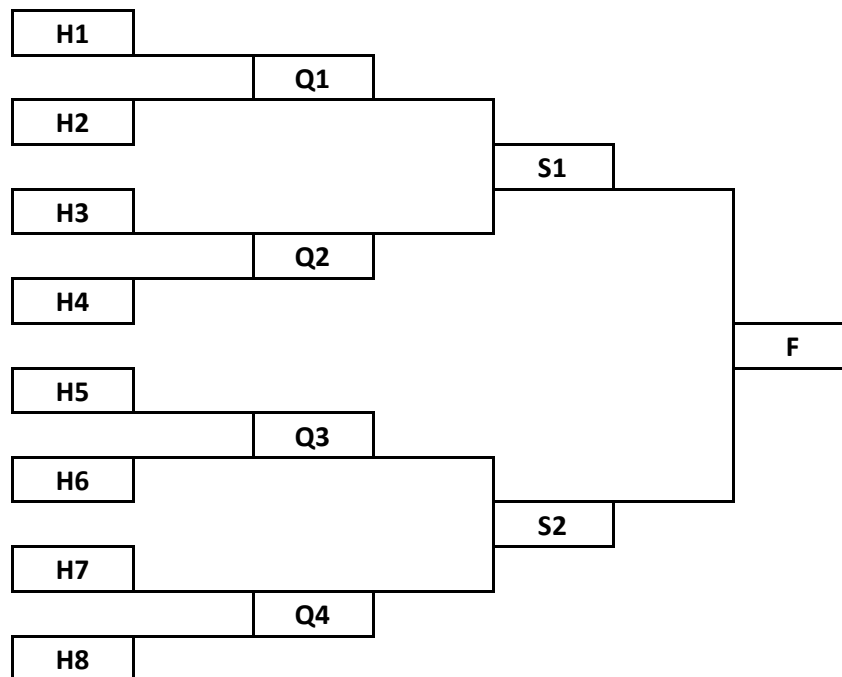

**CDC OPEN**

**1/ FORFAIT et PENALITES**

Un match : 50 €    Forfait une journée : 100 €    Forfait général : 200 €

**2/ ORGANISATION et PHASES FINALES**

Les quatre premières équipes de chaque poule sont qualifiées pour les huitièmes de finale.

Les deux dernières équipes de chaque poule descendent en D3.

Tirage des huitièmes de finale:

H1 : 1<sup>er</sup> poule A contre 4<sup>ème</sup> poule D      H2 : 2<sup>ème</sup> poule B contre 3<sup>ème</sup> poule C  
H3 : 1<sup>er</sup> poule B contre 4<sup>ème</sup> poule C      H4 : 2<sup>ème</sup> poule A contre 3<sup>ème</sup> poule D  
H5 : 1<sup>er</sup> poule C contre 4<sup>ème</sup> poule B      H6 : 2<sup>ème</sup> poule D contre 3<sup>ème</sup> poule A  
H7 : 1<sup>er</sup> poule D contre 4<sup>ème</sup> poule A      H8 : 2<sup>ème</sup> poule C contre 3<sup>ème</sup> poule B

Les rencontres sont pré-tirées au sort dans le graphique comme suit :

Les montées des autres divisions sont tributaires des descentes du CRC. Elles sont recalculées chaque année.

**CD 32 - CDC Open – D2**

### POULE D

DATE	LIEU	HEURE	CLUB A	CLUB B
<b>1ère journée (demi-journée)</b>				
8 Sept.	GIMONT	14h30	GIMONT 3	ISLE JOURDAIN 2
			MAUVEZIN 3	MONBARDON 2
			MONFORT BAJ. 1	SAMATAN 1
<b>2ème journée</b>				
22 Sept.	MONBARDON	8h30	GIMONT 3	MONFORT BAJ. 1
			ISLE JOURDAIN 2	MONBARDON 2
			SAMATAN 1	MAUVEZIN 3
		14h30	MAUVEZIN 3	GIMONT 3
			MONBARDON 2	SAMATAN 1
			MONFORT BAJ. 1	ISLE JOURDAIN 2
<b>3ème journée</b>				
6 Oct.	MONBARDON	8h30	SAMATAN 1	ISLE JOURDAIN 2
			GIMONT 3	MONBARDON 2
			MAUVEZIN 3	MONFORT BAJ. 1
		14h30	SAMATAN 1	GIMONT 3
			ISLE JOURDAIN 2	MAUVEZIN 3
			MONBARDON 2	MONFORT BAJ. 1