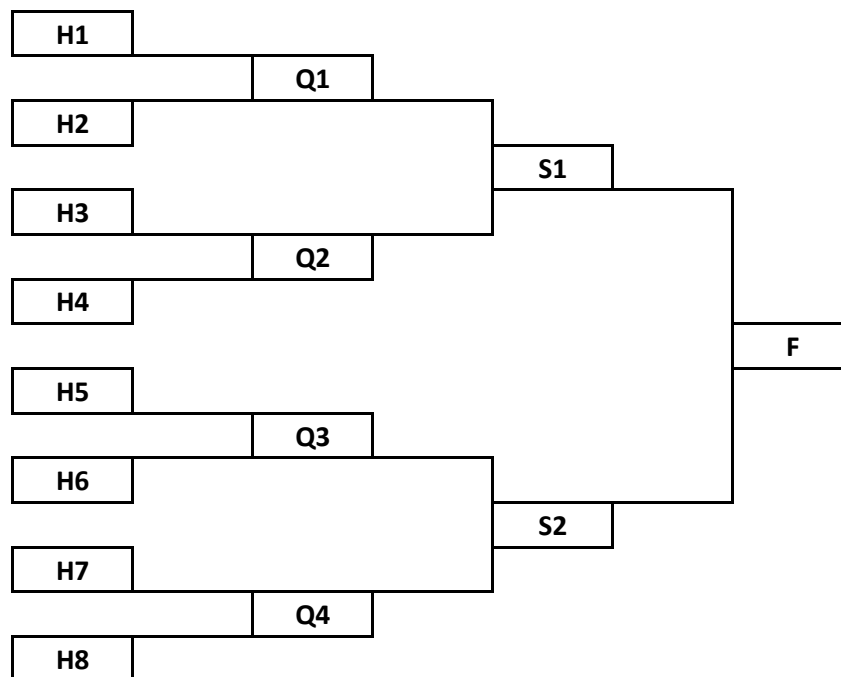

CDC TOUTES CATEGORIES_(OPEN)

FORFAIT et PENALITES

Un match : 50 € Forfait une journée : 100 € Forfait général : 200 €

ORGANISATION et PHASES FINALES

Les quatre premières équipes de chaque poule sont qualifiées pour les huitièmes de finale.

Les deux dernières équipes de chaque poule descendent en D3.

Tirage des huitièmes de finale:

H1 : 1^{er} poule A contre 4^{ème} poule D H2 : 2^{ème} poule B contre 3^{ème} poule C
H3 : 1^{er} poule B contre 4^{ème} poule C H4 : 2^{ème} poule A contre 3^{ème} poule D
H5 : 1^{er} poule C contre 4^{ème} poule B H6 : 2^{ème} poule D contre 3^{ème} poule A
H7 : 1^{er} poule D contre 4^{ème} poule A H8 : 2^{ème} poule C contre 3^{ème} poule B

Les rencontres sont pré-tirées au sort dans le graphique comme suit :

Les montées des autres divisions sont tributaires des descentes du CRC. Elles sont recalculées chaque année

CD 32 - CDC Open – D2

POULE A

DATE	LIEU	HEURE	CLUB A	CLUB B
1ère journée (demi-journée)				
12 SEPT.	URGOSSE	14h30	JEGUN 2	VIC FEZENSAC 2
			URGOSSE 2	ST JEAN POUTGE 1
			ST PUY	EXEMPT
2ème journée				
26 SEPT.	URGOSSE	8h30	ST JEAN POUTGE 1	ST PUY
			VIC FEZENSAC 2	URGOSSE 2
			JEGUN 2	EXEMPT
		14h30	URGOSSE 2	JEGUN 2
			ST PUY	VIC FEZENSAC 2
			ST JEAN POUTGE 1	EXEMPT
3ème journée				
10 OCT.	SAMATAN	8h30	ST PUY	URGOSSE 2
			JEGUN 2	ST JEAN POUTGE 1
			VIC FEZENSAC 2	EXEMPT
		14h30	ST JEAN POUTGE 1	VIC FEZENSAC 2
			ST PUY	JEGUN 2
			URGOSSE 2	EXEMPT