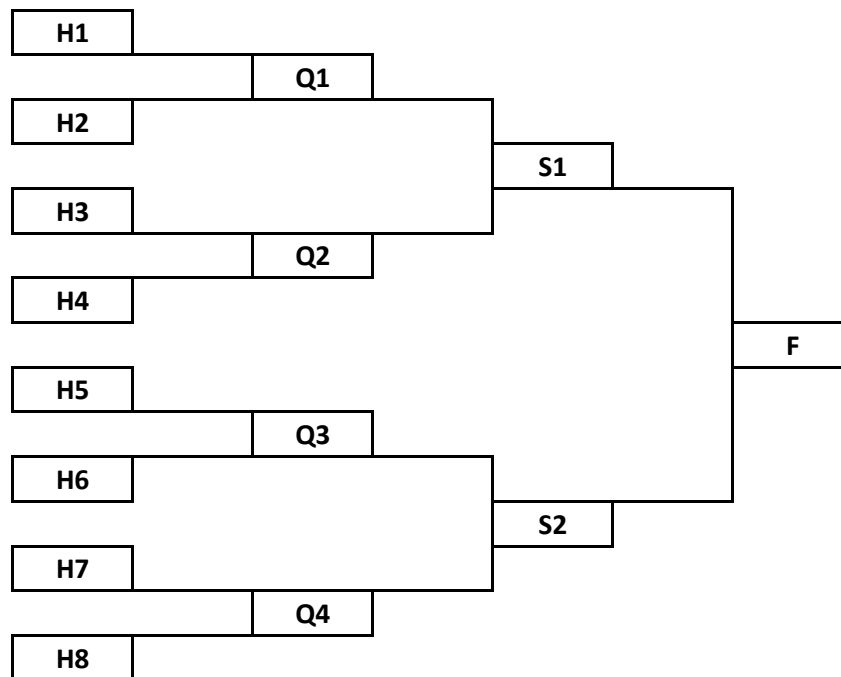

CDC TOUTES CATEGORIES_(OPEN)

FORFAIT et PENALITES

Un match : 50 € Forfait une journée : 100 € Forfait général : 200 €

ORGANISATION et PHASES FINALES

Les quatre premières équipes de chaque poule sont qualifiées pour les huitièmes de finale.

Tirage des huitièmes de finale:

H1 : 1^{er} poule A contre 4^{ème} poule D H2 : 2^{ème} poule B contre 3^{ème} poule C
H3 : 1^{er} poule B contre 4^{ème} poule C H4 : 2^{ème} poule A contre 3^{ème} poule D
H5 : 1^{er} poule C contre 4^{ème} poule B H6 : 2^{ème} poule D contre 3^{ème} poule A
H7 : 1^{er} poule D contre 4^{ème} poule A H8 : 2^{ème} poule C contre 3^{ème} poule B

Les rencontres sont pré-tirées au sort dans le graphique comme suit :

Les montées des autres divisions sont tributaires des descentes du CRC. Elles sont recalculées chaque année.

CD 32 - CDC Open – D5

POULE A

CD 32 - CDC Open – D5

POULE C

DATE	LIEU	HEURE	CLUB A	CLUB B
1ère journée (demi-journée)				
12 SEPT.	LALANNE ARQUE	14h30	TOUGET 2	GIMONT 4
			ISLE JOURDAIN 3	LALANNE ARQUE 3
			ST MONT LABARTHETE – VIELLA 3	EXEMPT
2ème journée				
26 SEPT.	AUCH CD32	8h30	ISLE JOURDAIN 3	TOUGET 2
			ST MONT LABARTHETE – VIELLA 3	GIMONT 4
			LALANNE ARQUE 3	EXEMPT
		14h30	GIMONT 4	ISLE JOURDAIN 3
			LALANNE ARQUE 3	ST MONT LABARTHETE – VIELLA 3
			TOUGET 2	EXEMPT
3ème journée				
10 OCT.	LALANNE ARQUE	8h30	LALANNE ARQUE 3	TOUGET 2
			ST MONT LABARTHETE – VIELLA 3	ISLE JOURDAIN 3
			GIMONT 4	EXEMPT
		14h30	TOUGET 2	ST MONT LABARTHETE – VIELLA 3
			GIMONT 4	LALANNE ARQUE 3
			ISLE JOURDAIN 3	EXEMPT