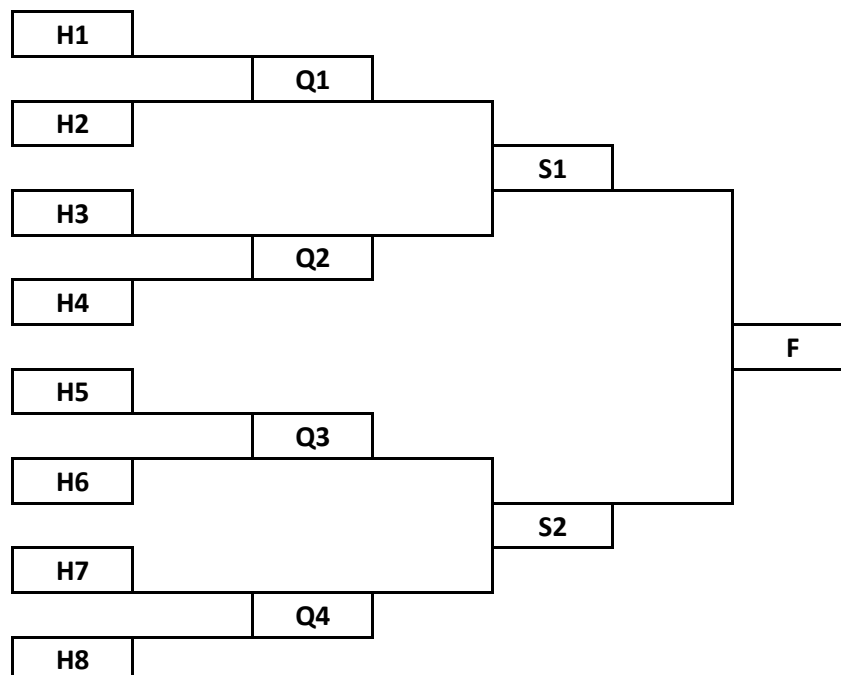

Les deux dernières équipes de chaque poule descendent en D4.

Tirage des huitièmes de finale:

H1 : 1^{er} poule A contre 4^{ème} poule D

H2 : 2^{ème} poule B contre 3^{ème} poule C

H3 : 1^{er} poule B contre 4^{ème} poule C

H4 : 2^{ème} poule A contre 3^{ème} poule D

H5 : 1^{er} poule C contre 4^{ème} poule B

H6 : 2^{ème} poule D contre 3^{ème} poule A

H7 : 1^{er} poule D contre 4^{ème} poule A

H8 : 2^{ème} poule C contre 3^{ème} poule B

Les rencontres sont pré-tirées au sort dans le graphique comme suit :

Les montées des autres divisions sont tributaires des descentes du CRC. Elles sont recalculées chaque année.

CD 32 - CDC Open – D3

POULE A

DATE	LIEU	HEURE	CLUB A	CLUB B
1ère journée (demi-journée)				
11 Sept.	BARCELONNE	14h30	ESTANG 2	AIGNAN 2
			BARCELONNE 2	REANS 2
			LADEVEZE 2	URGOSSE 4
2ème journée				
25 Sept.	BARCELONNE	8h30	REANS 2	LADEVEZE 2
			AIGNAN 2	BARCELONNE 2
			URGOSSE 4	ESTANG 2
		14h30	LADEVEZE 2	ESTANG 2
			BARCELONNE 2	URGOSSE 4
			REANS 2	AIGNAN 2
3ème journée				
9 Octobre	ESTANG	8h30	ESTANG 2	BARCELONNE 2
			URGOSSE 4	REANS 2
			AIGNAN 2	LADEVEZE 2
		14h30	LADEVEZE 2	BARCELONNE 2
			AIGNAN 2	URGOSSE 4
			REANS 2	ESTANG 2