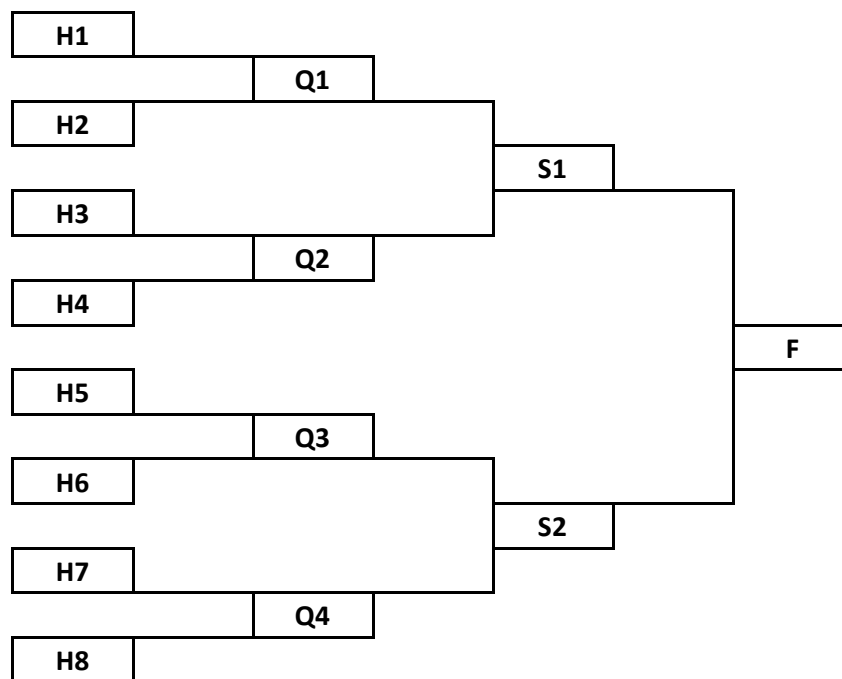

CDC OPEN

1/ FORFAIT et PENALITES

Un match : 50 € Forfait une journée : 100 € Forfait général : 200 €

2/ ORGANISATION et PHASES FINALES

Les quatre premières équipes de chaque poule sont qualifiées pour les huitièmes de finale.

Tirage des huitièmes de finale:

H1 : 1^{er} poule A contre 4^{ème} poule D H2 : 2^{ème} poule B contre 3^{ème} poule C
H3 : 1^{er} poule B contre 4^{ème} poule C H4 : 2^{ème} poule A contre 3^{ème} poule D
H5 : 1^{er} poule C contre 4^{ème} poule B H6 : 2^{ème} poule D contre 3^{ème} poule A
H7 : 1^{er} poule D contre 4^{ème} poule A H8 : 2^{ème} poule C contre 3^{ème} poule B

Les rencontres sont pré-tirées au sort dans le graphique comme suit :

Les montées des autres divisions sont tributaires des descentes du CRC. Elles sont recalculées chaque année.

CD 32 - CDC Open – D5

POULE A

DATE	LIEU	HEURE	CLUB A	CLUB B
1ère journée (demi-journée)				
10 Sept.	ISLE DE NOE	14h30	BOUCAGNERES	ST MICHEL 3
			MASSEUBE 2	MIELAN
			PANASSAC 3	ISLE DE NOE 2
			MONTEGUT 2	AVERON BERGELLE
2ème journée				
24 Sept.	ISLE DE NOE	8h30	ST MICHEL 3	MASSEUBE 2
			MIELAN	BOUCAGNERES
			AVERON BERGELLE	PANASSAC 3
			ISLE DE NOE 2	MONTEGUT 2
		14h30	MASSEUBE 2	BOUCAGNERES
			MONTEGUT 2	PANASSAC 3
			AVERON BERGELLE	ISLE DE NOE 2
			MIELAN	ST MICHEL 3
3ème journée				
8 Oct.	ISLE DE NOE	8h30	PANASSAC 3	BOUCAGNERES
			MASSEUBE 2	MONTEGUT 2
			MIELAN	AVERON BERGELLE
			ISLE DE NOE 2	ST MICHEL 3
		14h30	ST MICHEL 3	PANASSAC 3
			BOUCAGNERES	ISLE DE NOE 2
			MONTEGUT 2	MIELAN
			AVERON BERGELLE	MASSEUBE 2
4ème journée				
15 Oct.	ISLE DE NOE	8h30	MASSEUBE 2	PANASSAC 3
			MIELAN	ISLE DE NOE 2
			BOUCAGNERES	MONTEGUT 2
			ST MICHEL 3	AVERON BERGELLE
		14h30	MONTEGUT 2	ST MICHEL 3
			AVERON BERGELLE	BOUCAGNERES
			PANASSAC 3	MIELAN
			ISLE DE NOE 2	MASSEUBE 2