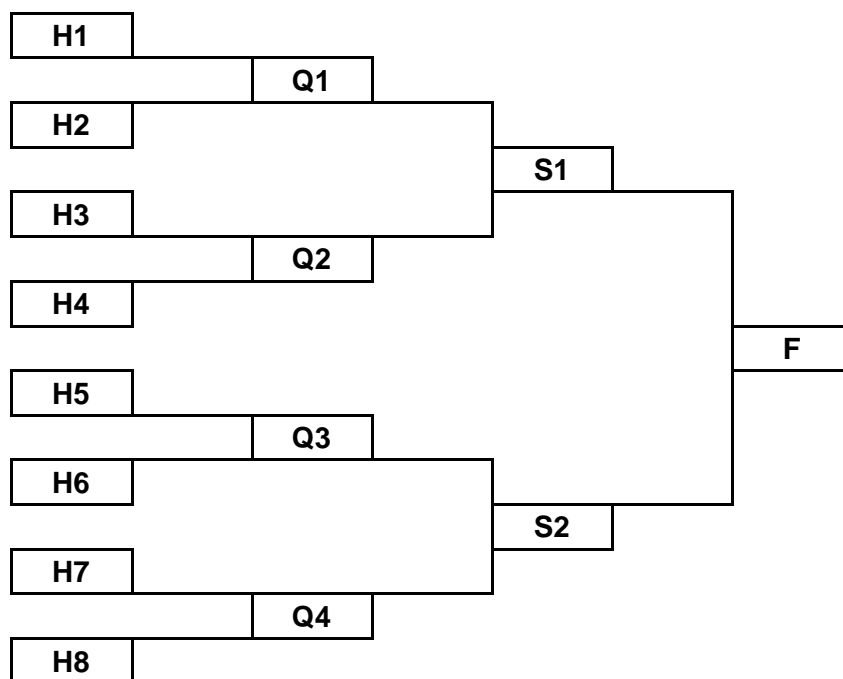

CDC VETERAN DIVISION 3

1 / FORFAIT et PENALITES :

Tout forfait d'équipe doit être fait dans la division la plus basse de la catégorie.

Forfait un match : **50 €** Forfait une journée : **100 €** Forfait général : **200 €**

2 / PHASES FINALES :

Les quatre premiers de chaque poule jouent les huitièmes de finale avec le tirage suivant :

H1 : 1er poule A contre 4ème poule D   H2 : 2ème poule B contre 3ème poule C

H3 : 1er poule B contre 4ème poule C   H4 : 2ème poule A contre 3ème poule D

H5 : 1er poule C contre 4ème poule B   H6 : 2ème poule D contre 3ème poule A

H7 : 1er poule D contre 4ème poule A   H8 : 2ème poule C contre 3ème poule B

Les quarts de finaliste montent.

Les rencontres sont pré tirées au sort dans le graphique comme suit :