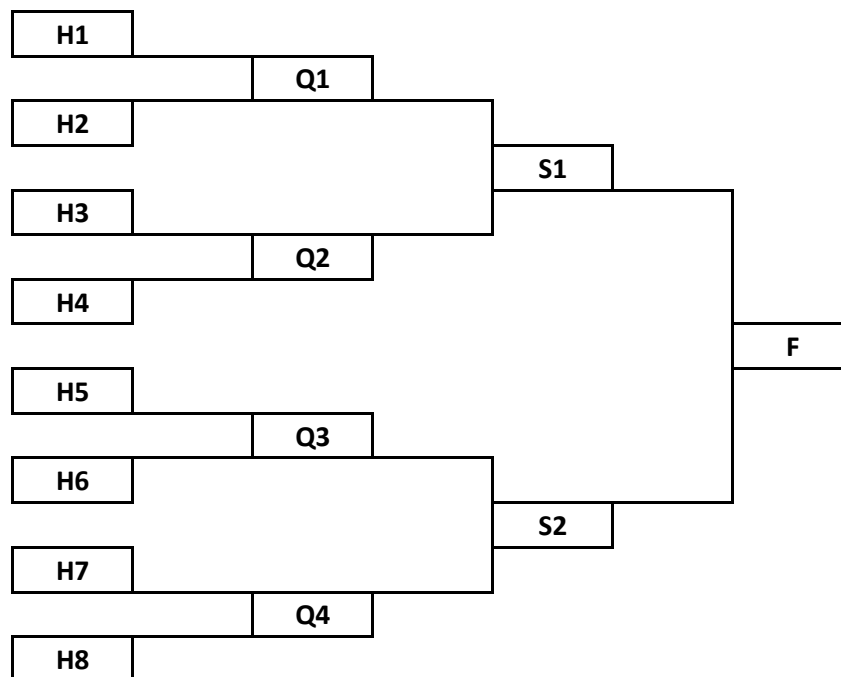

**CDC OPEN**

**1/ FORFAIT et PENALITES**

Un match : 50 €    Forfait une journée : 100 €    Forfait général : 200 €

**2/ ORGANISATION et PHASES FINALES**

Les quatre premières équipes de chaque poule sont qualifiées pour les huitièmes de finale.

Les deux dernières équipes de chaque poule descendent en D5.

Tirage des huitièmes de finale:

H1 : 1 <sup>er</sup> poule A contre 4 <sup>ème</sup> poule D	H2 : 2 <sup>ème</sup> poule B contre 3 <sup>ème</sup> poule C
H3 : 1 <sup>er</sup> poule B contre 4 <sup>ème</sup> poule C	H4 : 2 <sup>ème</sup> poule A contre 3 <sup>ème</sup> poule D
H5 : 1 <sup>er</sup> poule C contre 4 <sup>ème</sup> poule B	H6 : 2 <sup>ème</sup> poule D contre 3 <sup>ème</sup> poule A
H7 : 1 <sup>er</sup> poule D contre 4 <sup>ème</sup> poule A	H8 : 2 <sup>ème</sup> poule C contre 3 <sup>ème</sup> poule B

Les rencontres sont pré-tirées au sort dans le graphique comme suit :

Les montées des autres divisions sont tributaires des descentes du CRC. Elles sont recalculées chaque année.

**CD 32 - CDC Open – D4****POULE A**