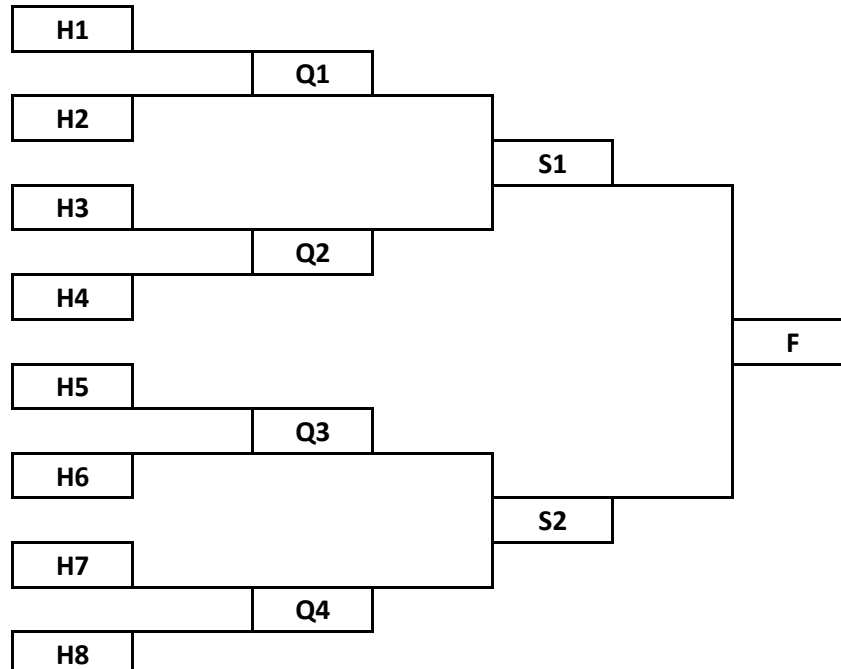

CDC OPEN

1/ FORFAIT et PENALITES

Un match : 50 € Forfait une journée : 100 € Forfait général : 200 €

2/ ORGANISATION et PHASES FINALES

Les deux premières équipes de chaque poule et les 4 meilleurs troisièmes sont qualifiées pour les huitièmes de finale.

Tirage des huitièmes de finale:

H1 : 1^{er} poule A contre 4^{ème} poule D H2 : 2^{ème} poule B contre 3^{ème} poule C
H3 : 1^{er} poule B contre 4^{ème} poule C H4 : 2^{ème} poule A contre 3^{ème} poule D
H5 : 1^{er} poule C contre 4^{ème} poule B H6 : 2^{ème} poule D contre 3^{ème} poule A
H7 : 1^{er} poule D contre 4^{ème} poule A H8 : 2^{ème} poule C contre 3^{ème} poule B

Les rencontres sont pré-tirées au sort dans le graphique comme suit :

Les montées des autres divisions sont tributaires des descentes du CRC. Elles sont recalculées chaque année.

CD 32 - CDC Open – D5

POULE A