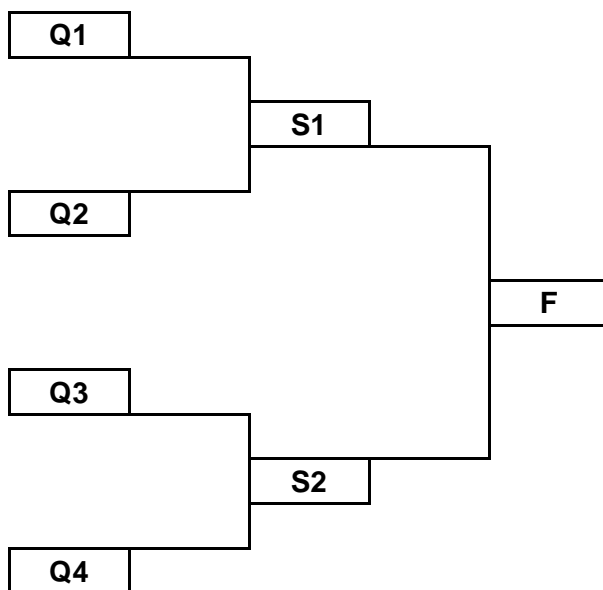

CDC VETERANS DIVISION 1

FORFAIT et PENALITES :

Forfait un match : **50 €** Forfait une journée : **100 €** Forfait général : **200 €**

ORGANISATION :

Règlement du CDC-V.

PHASES FINALES :

Les quatre premières équipes de chaque poule jouent les quarts de finale avec le tirage suivant :

- Q1 : 1er poule A contre 4ème poule B
- Q2 : 2ème poule A contre 3ème poule B
- Q3 : 3ème poule A contre 2ème poule B
- Q4 : 4ème poule A contre 1er poule B

Le vainqueur joue le CRC-V.

Les deux derniers de chaque poule descendent en division inférieure.

Les rencontres sont près tirées au sort dans le graphique comme suit :

CD 32 - CDC Vétérin - D1**POULE A**

DATE	LIEU	HEURE	CLUB A	CLUB B
1ère journée (Demi-Journée)				
3 Avril	ESTANG	14h30	BARBOTAN 1	ST MONT LAB. VIELLA 1
			ESTANG 1	VIC FEZENSAC 2
			AIGNAN 1	EAUZE 1
			AUCH LA HOURRE 1	JEGUN 1
2ème journée				
10 Avril	ESTANG	8h30	VIC FEZENSAC 2	BARBOTAN 1
			ST MONT LAB. VIELLA 1	ESTANG 1
			EAUZE 1	AUCH LA HOURRE 1
			JEGUN 1	AIGNAN 1
		14h30	VIC FEZENSAC 2	ST MONT LAB. VIELLA 1
			EAUZE 1	JEGUN 1
			AUCH LA HOURRE 1	AIGNAN 1
			BARBOTAN 1	ESTANG 1
3ème journée				
24 Avril	ESTANG	8h30	AIGNAN 1	BARBOTAN 1
			ESTANG 1	AUCH LA HOURRE 1
			JEGUN 1	VIC FEZENSAC 2
			ST MONT LAB. VIELLA 1	EAUZE 1
		14h30	AIGNAN 1	ST MONT LAB. VIELLA 1
			EAUZE 1	BARBOTAN 1
			AUCH LA HOURRE 1	VIC FEZENSAC 2
			ESTANG 1	JEGUN 1
4ème journée				
30 Avril	VIC FEZENSAC	8h30	VIC FEZENSAC 2	EAUZE 1
			AIGNAN 1	ESTANG 1
			BARBOTAN 1	AUCH LA HOURRE 1
			JEGUN 1	ST MONT LAB. VIELLA 1
		14h30	ST MONT LAB. VIELLA 1	AUCH LA HOURRE 1
			BARBOTAN 1	JEGUN 1
			EAUZE 1	ESTANG 1
			VIC FEZENSAC 2	AIGNAN 1