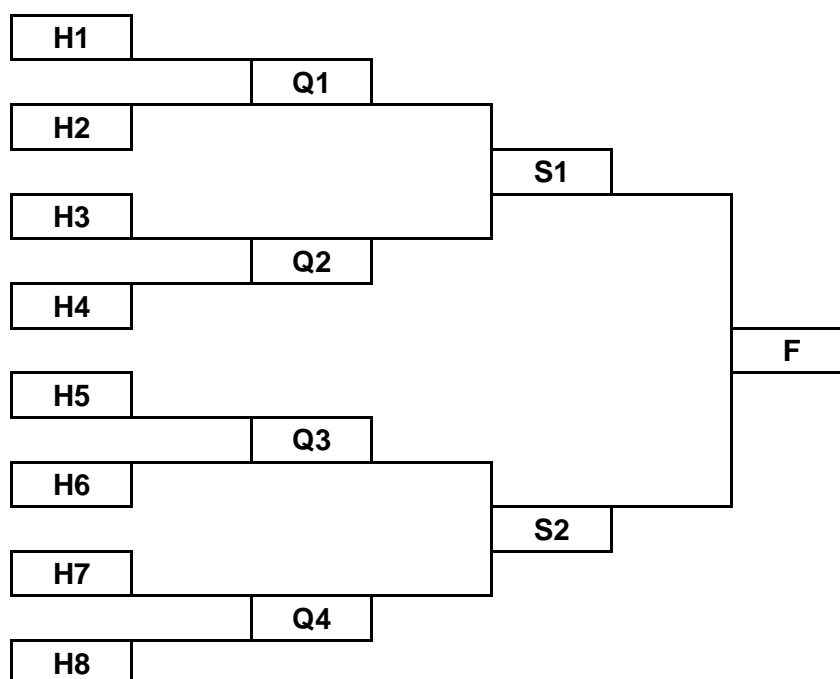

H1 : 1^{er} poule A contre 4^{ème} poule D H2 : 2^{ème} poule B contre 3^{ème} poule C

H3 : 1^{er} poule B contre 4^{ème} poule C H4 : 2^{ème} poule A contre 3^{ème} poule D

H5 : 1^{er} poule C contre 4^{ème} poule B H6 : 2^{ème} poule D contre 3^{ème} poule A

H7 : 1^{er} poule D contre 4^{ème} poule A H8 : 2^{ème} poule C contre 3^{ème} poule B

Les quarts de finaliste montent.

Les rencontres sont pré tirées au sort dans le graphique comme suit :

POULE A

DATE	LIEU	HEURE	CLUB A	CLUB B
1ère journée (Demi-Journée)				
3 Avril	ISLE DE NOE	14h30	BARRAN JPB	AUCH PAJA
			SEISSAN	MASSEUBE
			ISLE DE NOE 5	MONTEGUT 2
			DURAN 3	LECTOURE 3
2ème journée				
10 Avril	DURAN	8h30	MASSEUBE	BARRAN JPB
			AUCH PAJA	SEISSAN
			MONTEGUT 2	DURAN 3
			LECTOURE 3	ISLE DE NOE 5
		14h30	AUCH PAJA	MASSEUBE
			SEISSAN	BARRAN JPB
			MONTEGUT 2	LECTOURE 3
			ISLE DE NOE 5	DURAN 3
3ème journée				
24 Avril	ISLE DE NOE	8h30	MONTEGUT 2	AUCH PAJA
			LECTOURE 3	MASSEUBE
			SEISSAN	DURAN 3
			ISLE DE NOE 5	BARRAN JPB
		14h30	BARRAN JPB	MONTEGUT 2
			ISLE DE NOE 5	AUCH PAJA
			SEISSAN	LECTOURE 3
			MASSEUBE	DURAN 3
4ème journée				
30 Avril	MASSEUBE	8h30	SEISSAN	ISLE DE NOE 5
			MONTEGUT 2	MASSEUBE
			LECTOURE 3	AUCH PAJA
			BARRAN JPB	DURAN 3
		14h30	DURAN 3	AUCH PAJA
			LECTOURE 3	BARRAN JPB
			SEISSAN	MONTEGUT 2
			MASSEUBE	ISLE DE NOE 5