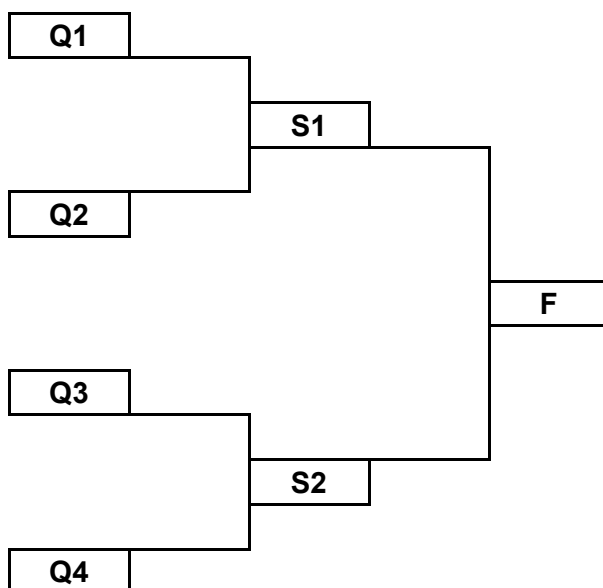

ORGANISATION :

Règlement du CDC-V.

PHASES FINALES :

Les quatre premières équipes de chaque poule jouent les quarts de finale avec le tirage suivant :

- Q1 : 1er poule A contre 4ème poule B
- Q2 : 2ème poule A contre 3ème poule B
- Q3 : 3ème poule A contre 2ème poule B
- Q4 : 4ème poule A contre 1er poule B

Le vainqueur joue le CRC-V.

Les quatre derniers de chaque poule descendent en division inférieure.

Les rencontres sont pré tirées au sort dans le graphique comme suit :

CD 32 - CDC Vétérin - D1**POULE A**

DATE	LIEU	HEURE	CLUB A	CLUB B
1ère journée (Demi-Journée)				
2 Avril	ESTANG	14h30	ST MONT LAB. VIELLA 1	JEGUN 1
			EAUZE 1	ESTANG 1
			AIGNAN 1	RISCLE
			DURAN 1	PAVIE 2
2ème journée				
9 Avril	PAVIE	8h30	ESTANG 1	ST MONT LAB. VIELLA 1
			JEGUN 1	EAUZE 1
			AIGNAN 1	PAVIE 2
			RISCLE	DURAN 1
		14h30	ST MONT LAB. VIELLA 1	EAUZE 1
			ESTANG 1	JEGUN 1
			AIGNAN 1	DURAN 1
			RISCLE	PAVIE 2
3ème journée				
16 Avril	ESTANG	8h30	AIGNAN 1	ST MONT LAB. VIELLA 1
			DURAN 1	EAUZE 1
			RISCLE	JEGUN 1
			PAVIE 2	ESTANG 1
		14h30	JEGUN 1	AIGNAN 1
			ST MONT LAB. VIELLA 1	RISCLE
			ESTANG 1	DURAN 1
			EAUZE 1	PAVIE 2
4ème journée				
30 Avril	PAVIE	8h30	RISCLE	ESTANG 1
			AIGNAN 1	EAUZE 1
			DURAN 1	ST MONT LAB. VIELLA 1
			JEGUN 1	PAVIE 2
		14h30	DURAN 1	JEGUN 1
			ST MONT LAB. VIELLA 1	PAVIE 2
			EAUZE 1	RISCLE
			ESTANG 1	AIGNAN 1